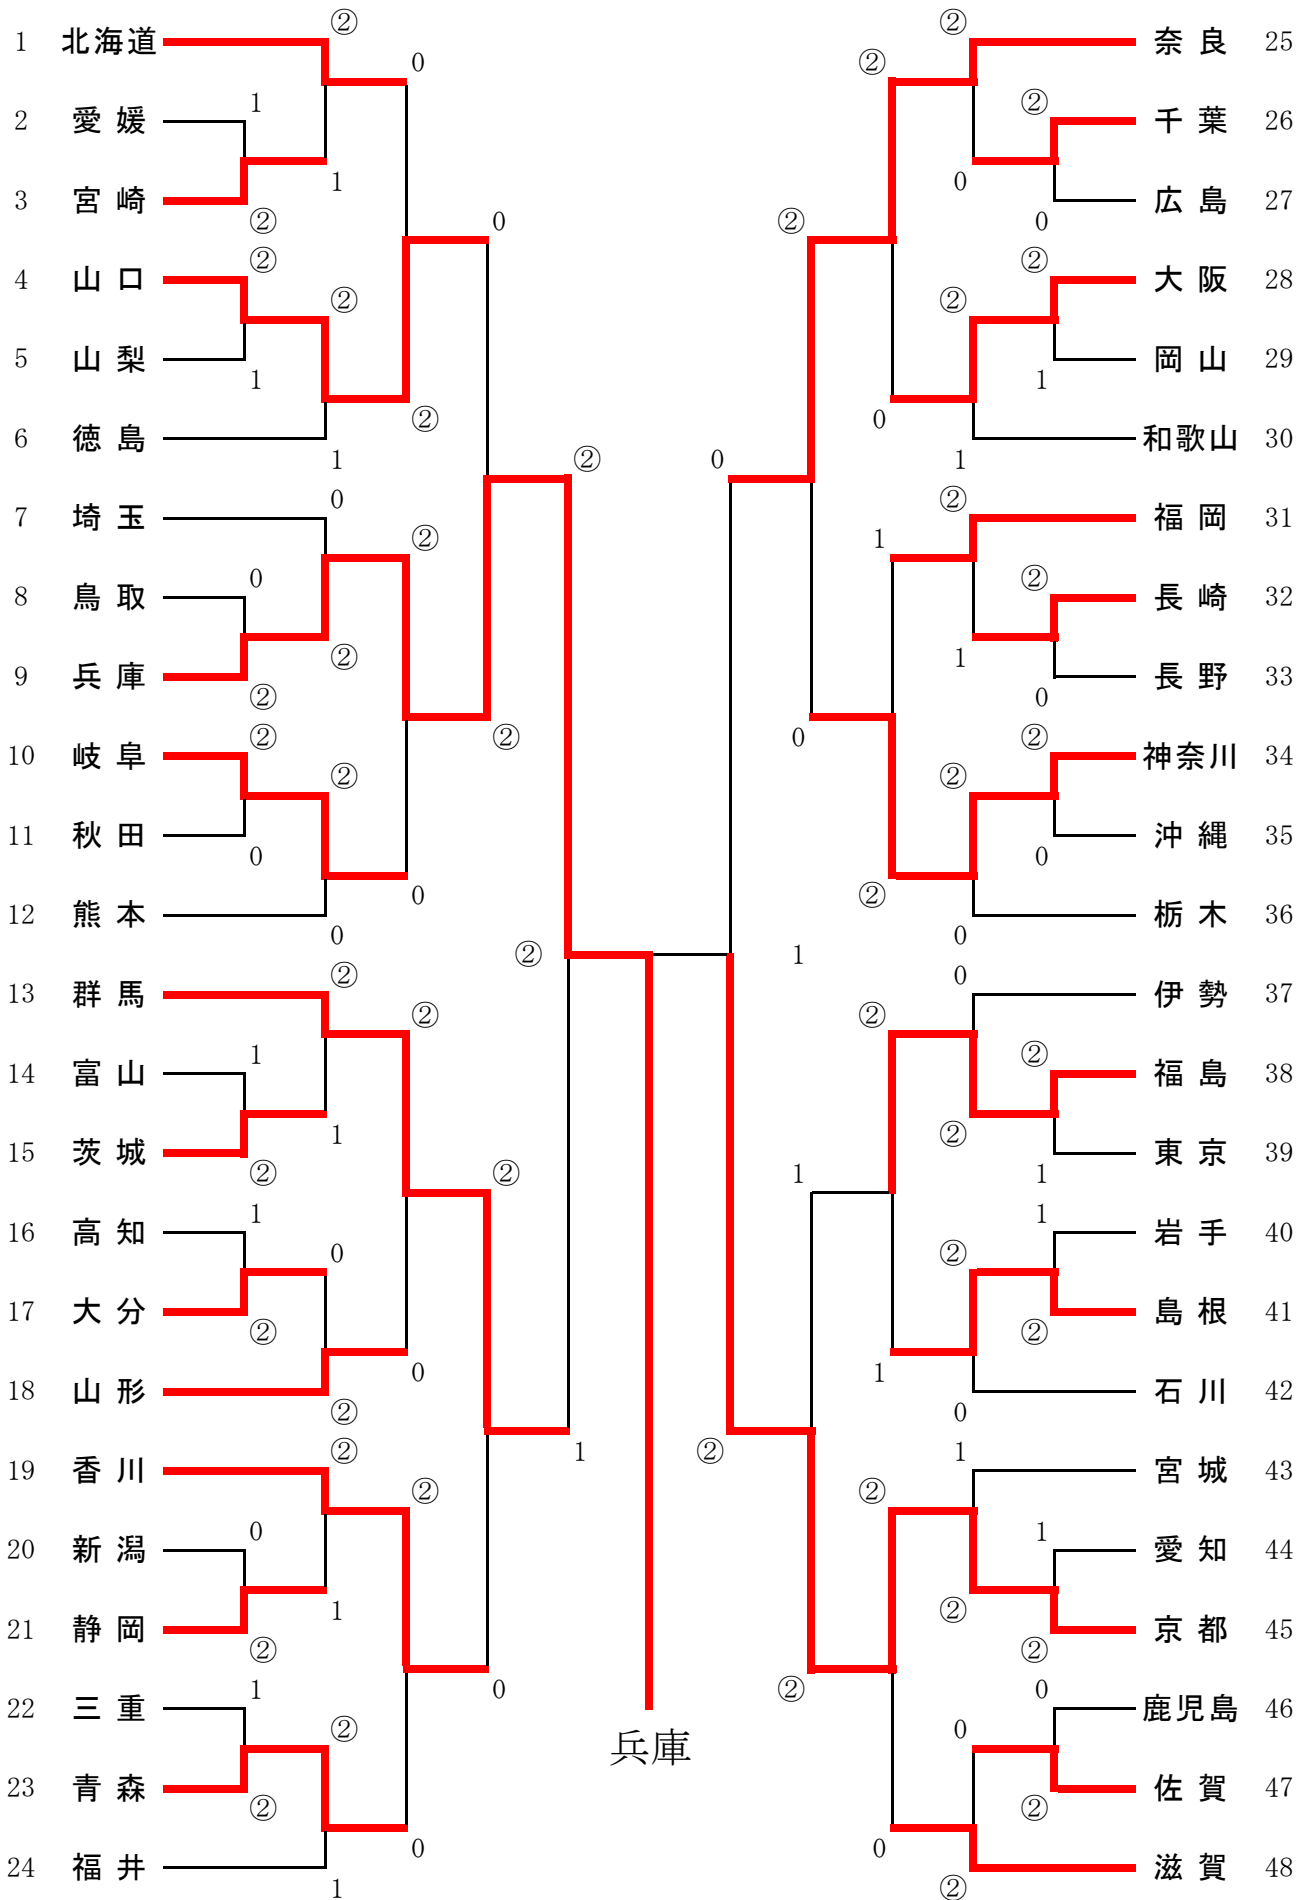

女子都道府県対抗戦

第34回 都道府県対抗全日本中学生大会

第34回都道府県対抗全日本中学生ソフトテニス大会

【女子都道府県対抗戦】

【1回戦】

2		3
愛媛		宮崎
矢野 朱莉 渡邊 心晴	3 - ④	三枝 柚葵 結城 和華
高藤 紗杏良 山崎 史帆里	④ - 3	星原 ほのか 甲斐 愛実瑠
中山 心春 廣瀬 咲紀	0 - ④	有馬 心宙 瀬戸口 柊
	1 対 ②	

4		5
山口		山梨
國居 花音 岡崎 優菜	④ - 2	雨宮 美結 佐野 結香
中越 莉桜 久野 凧桜	1 - ④	藤原 妃花 櫻井 亜朱
岡村 樹那 常廣 佳恋	④ - 0	数野 智礼 深澤 寧音
	② 対 1	

8		9
鳥取		兵庫
吉川 海友 仲倉 玲依	1 - ④	竹平 碧純 石中 亜沙美
木村 唯愛 小早川 如実	1 - ④	三村 優陽 藤井 綴菜
實重 澄泉 加藤 沙徠	-	谷川 朱里 野中 萌花
	0 対 ②	

10		11
岐阜		秋田
渡邊 柚月 高橋 優芽	④ - 3	虻川 実南 戸澤 碧衣
早川 真生 廣岡 愛珠	④ - 2	坂田 真優 小室 柚菜
大野 柚芽 早見 優里	-	長久保 凜子 相馬 花佳
	② 対 0	

【1回戦】

14		15
富山		茨城
吉田 実優 横山 柑奈	④ - 1	真弓 愛海 戸口 穂奏
牧 優花 村上 鈴	3 - ④	柏 春花 片岡 結愛
高倉 都羽 山本 優佳	1 - ④	松本 怜奈 泉屋 咲穂
	1 対 ②	

16		17
高知		大分
西村 世汝 弘瀬 美咲	④ - 2	内藤 美咲 姫嶋 心優
田淵 ひなた 小笠原 想	2 - ④	中嶋 恋暖 木村 哩々
敷地 希泉 岡部 玲亜	1 - ④	小島 紗英 鹿野 百恵
	1 対 ②	